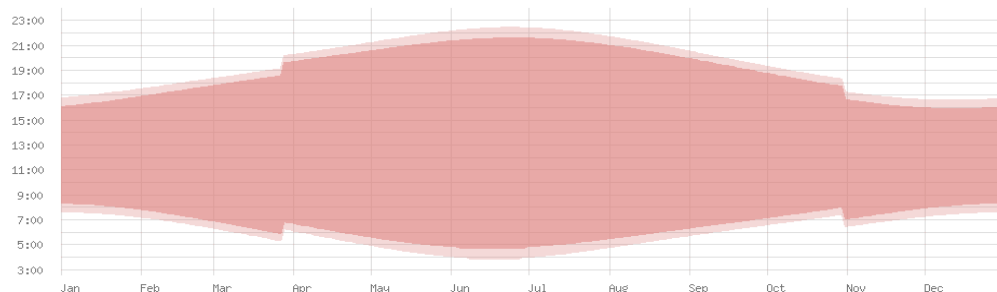

<b>Bisher:</b>	<b>Stunden pro Tag</b>	<b>Gesamtstunden</b>	<b>Leuchtzeiten</b>
Montag - Freitag	7,0	1260	05:30 - 22:30
Samstag	6,0	216	06:30 - 22:30
Sonntag	5,5	198	07:00 - 22:30
<b>Gesamtstunden</b>		<b><u>1674</u></b>	

**Kosten pro Stunde:** 17,46 €

<b>Neu:</b>	<b>Stunden pro Tag</b>	<b>Gesamtstunden neu</b>	<b>Leuchtzeiten neu</b>
<b>22.08.2021 - 30.04.2022</b>			
Montag - Donnerstag	7,5	1080	05:30 - 23:00
Freitag	10,5	378	05:30 - 02:00
Samstag	11,5	414	05:30 - 02:00
Sonntag	6,0	216	07:00 - 23:00
<b>30.04.2022 - 21.08.2022</b>			
Freitag und Samstag	4,0	288	22:00 - 02:00
<b>Gesamtstunden</b>		<b><u>2376</u></b>	

**Ausgaben neu:** **41.494,09 €**

**Mehrkosten:** 12.259,62 €

**ØTageslänge und Leuchtdauer pro Tag**

Quelle: <https://www.laenderdaten.info/Europa/Deutschland/sonnenuntergang.php>

	Sonnenunter.	Abschaltung	Leuchtdauer	Einschalten	Sonnenauf.	Leuchtdauer
<b>September</b>	19:00	22:30	03:30	05:30	07:00	01:30
<b>Oktober</b>	18:00	22:30	04:30	05:30	08:00	02:30
<b>November</b>	16:00	22:30	06:30	05:30	08:00	02:30
<b>Dezember</b>	16:00	22:30	06:30	05:30	08:00	02:30
<b>Januar</b>	16:00	22:30	06:30	05:30	08:00	02:30
<b>Februar</b>	17:00	22:30	05:30	05:30	08:00	02:30
<b>März</b>	18:00	22:30	04:30	05:30	07:00	01:30
<b>April</b>	20:00	22:30	02:30	05:30	07:00	01:30
	<b>ØLeuchtdauer abends</b>		<b>05:00</b>	<b>ØLeuchtdauer morgens</b>		<b>02:07</b>